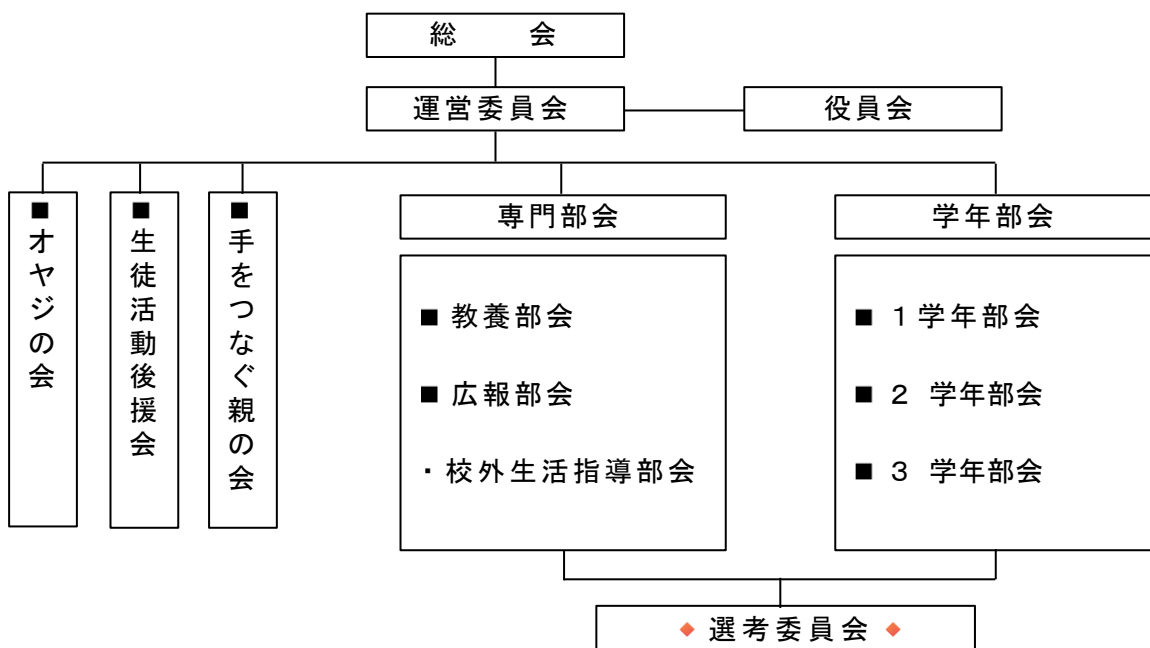

滑川中学校父母と先生の会の概要〈令和6年3月現在〉

滑川中学校父母と先生の会

1 父母と先生の会組織

2 専門部会

1 教養部会

- 研修の企画・運営, 講演会・家庭教育講座の開催発行

2 広報部会

- P T A 会報「なめかわ」の発行(年数回)